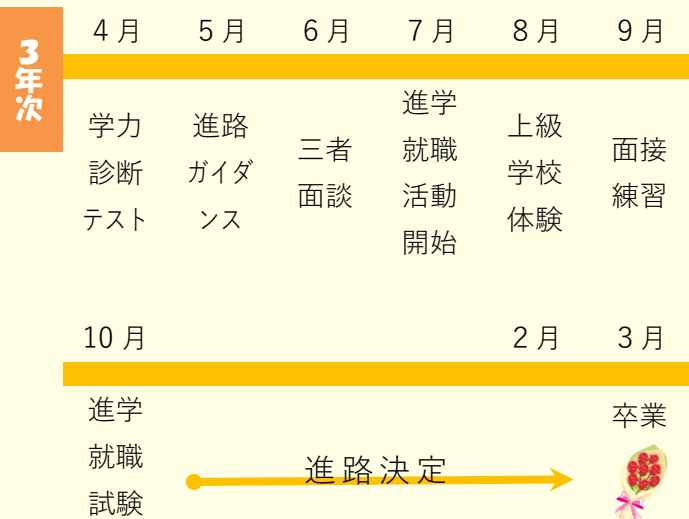

あなたも  
 鴻女で  
 進路を実現

ひとり一人を  
 丁寧に

あなたの  
 希望をいかす

ハローワークと  
 協力

夢に向かってがんばれ

入学から卒業、さらに卒業後もあなたをサポート

3年生の進路計画

2020年3月  
 現役進路決定率

| 大学 | 短期大学 | 専門学校 | 就職<br>(正規雇用) |
|----|------|------|--------------|
| 12 | 50   | 66   | 40           |

看護等医療系進学者 24

卒業生から

自分がやりたい事を決めよう!!

鴻女生へ

将来後悔しないように自分の本当にやりたい事を考えて決めるといいと思います。  
 頑張ってください!!

進路室に行ったらなんとかなるぞ